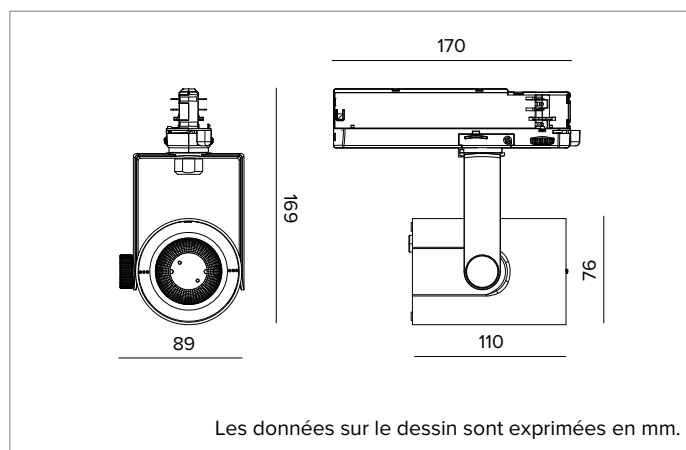

### Projecteur professionnel LED orientable

	4000K	H(m)	D(m)	Emax(lx)		
	Ra90		17°			
	Fixture Power	25W	1	0.30	14212	
	Source Flux	2833lm	2	0.59	3553	
	Fixture Flux	2181lm	3	0.89	1579	
	Efficacy	88lm/W	4	1.19	888	
TS989	I <sub>max</sub> =5017cd/klm	I <sub>max</sub>	14212cd	5	1.48	568